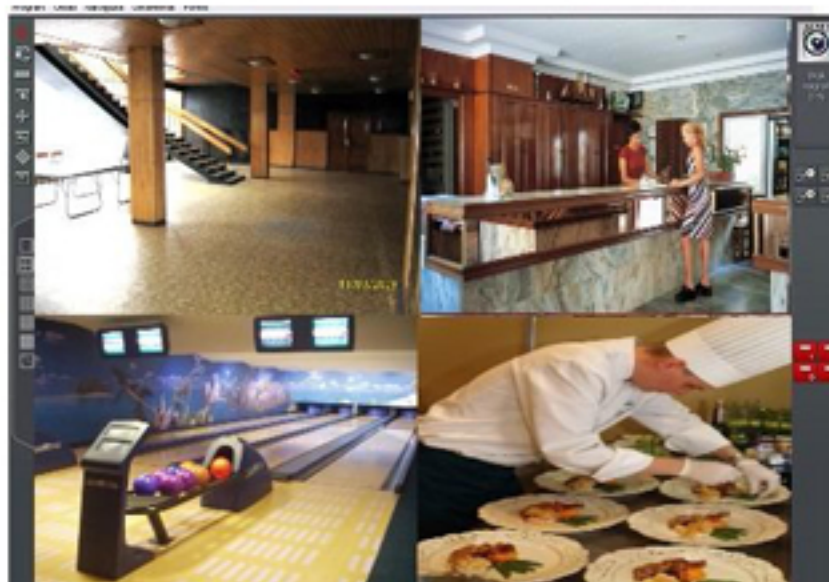

Dodatkowe usługi mogące Państwa zainteresować:

- **małe elektrownie wiatrowe** (obniżające koszty energii elektrycznej (grzewczej),
- reklamy obrotowe na wiatr,
- **systemy alarmowe**, włamania, pożaru itd.,
- automatyka bramowa, szlabany z SKD,
- **domofony**, wideodomofony, interkomy do łączności wewnętrznej,
- centralne odkurzacze,
- **elektryczne ogrzewanie** podłogowe oraz zabezpieczające przed zamarzaniem i oblodzeniem rynien, dachów, podjazdów i chodników,
- **nagłośnienia**, instalacje kinowe, R i TV naziemne i satelitarne.

Jeśli jesteście Państwo zainteresowani naszą ofertą handlową proszę o kontakt pod adresem: biuro@tesamed.com.pl, tel. 0 502 125 752

Ofertę opracował:
inż. Wiktor Sarapata

Przedsiębiorstwo Innowacyjne „TESAMED” Sp. z o.o.

ul. Karmelkowa 66, 52-319 Wrocław

biuro@tesamed.com.pl, <http://www.tesamed.com.pl>

Rok założenia 1988